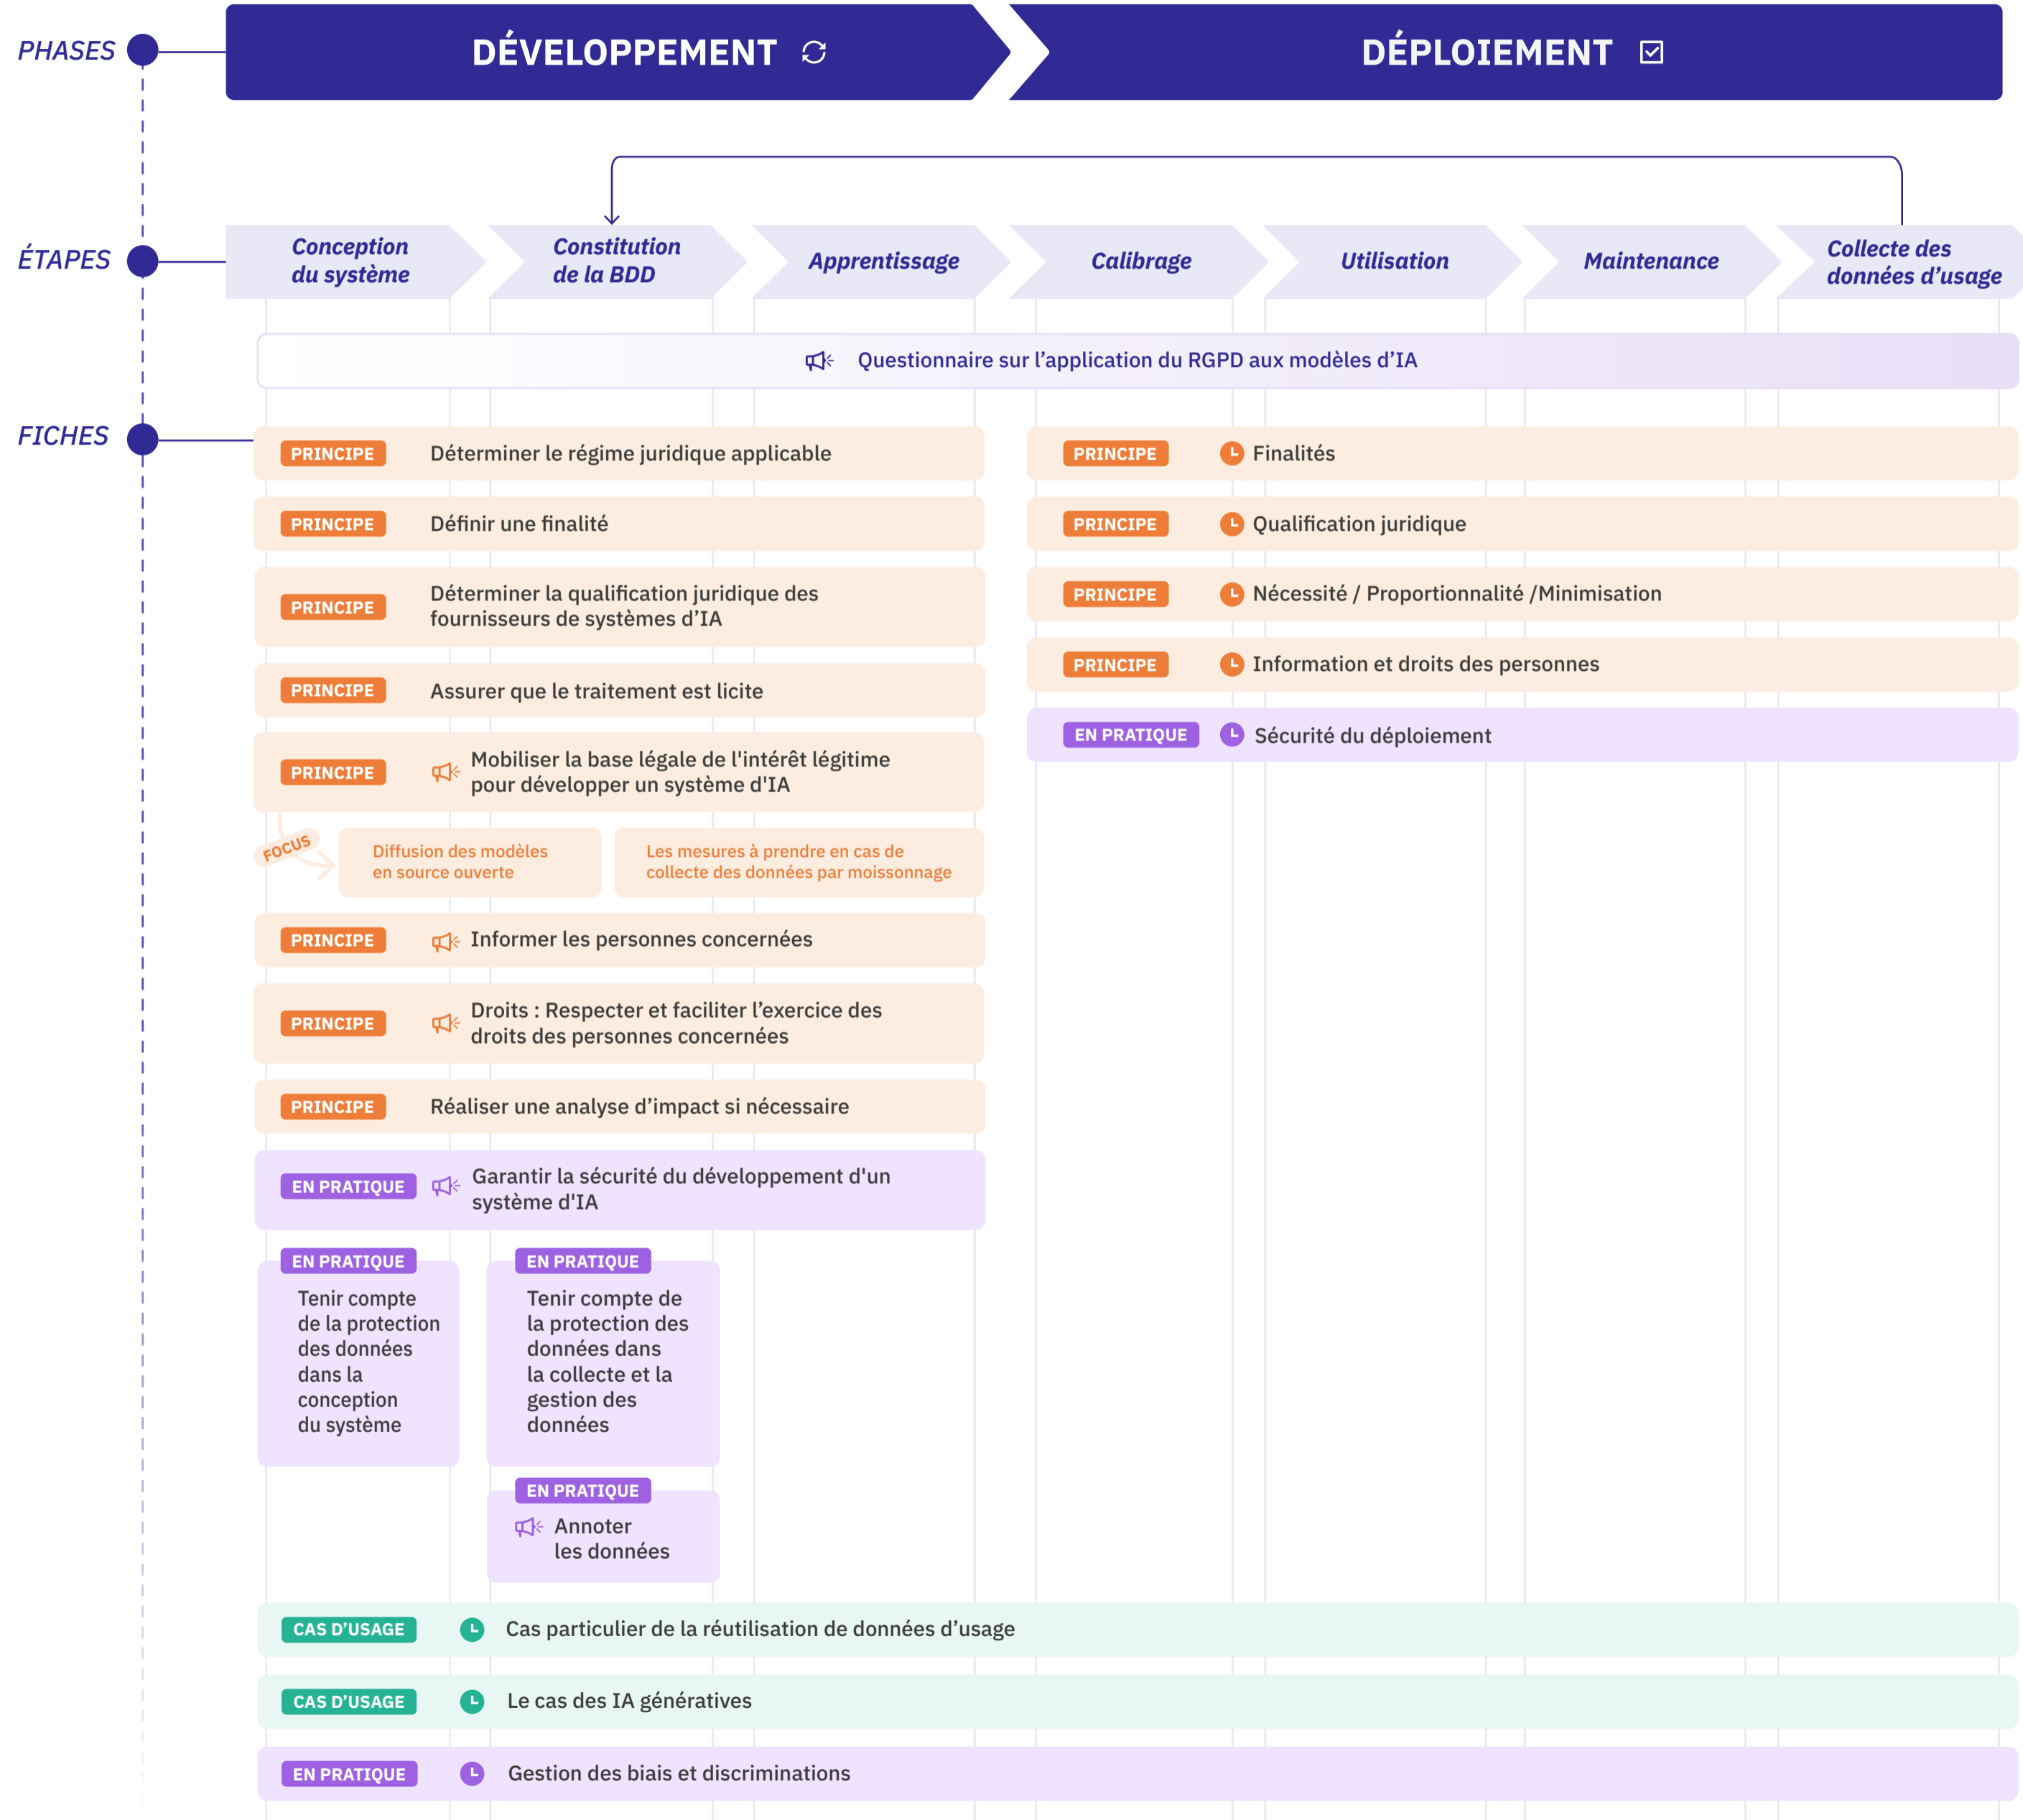

Ensemble des fiches pratiques IA

Version mise à jour en juin 2024

LÉGENDE

Étape

CLASSIFICATION DES FICHES

PRINCIPE Respect des principes

EN PRATIQUE Mise en oeuvre pratique

CAS D'USAGE Cas d'usage

STATUT DES FICHES

En consultation

À venir